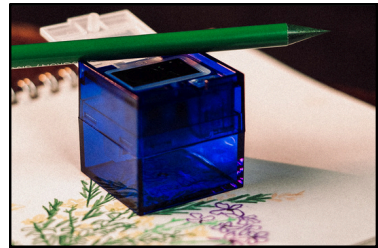

Cub3 3-in-1 K2
Mellow

Art.Nr. 381.06.21
VE: 16 Stk.*

*sortierte Farben

2-in-1 K2
Mellow

Art.Nr. 381.05.21
VE: 12 Stk.*

*sortierte Farben

Correc Tri K1
Mellow

Art.Nr. 381.04.21
VE: 12 Stk.